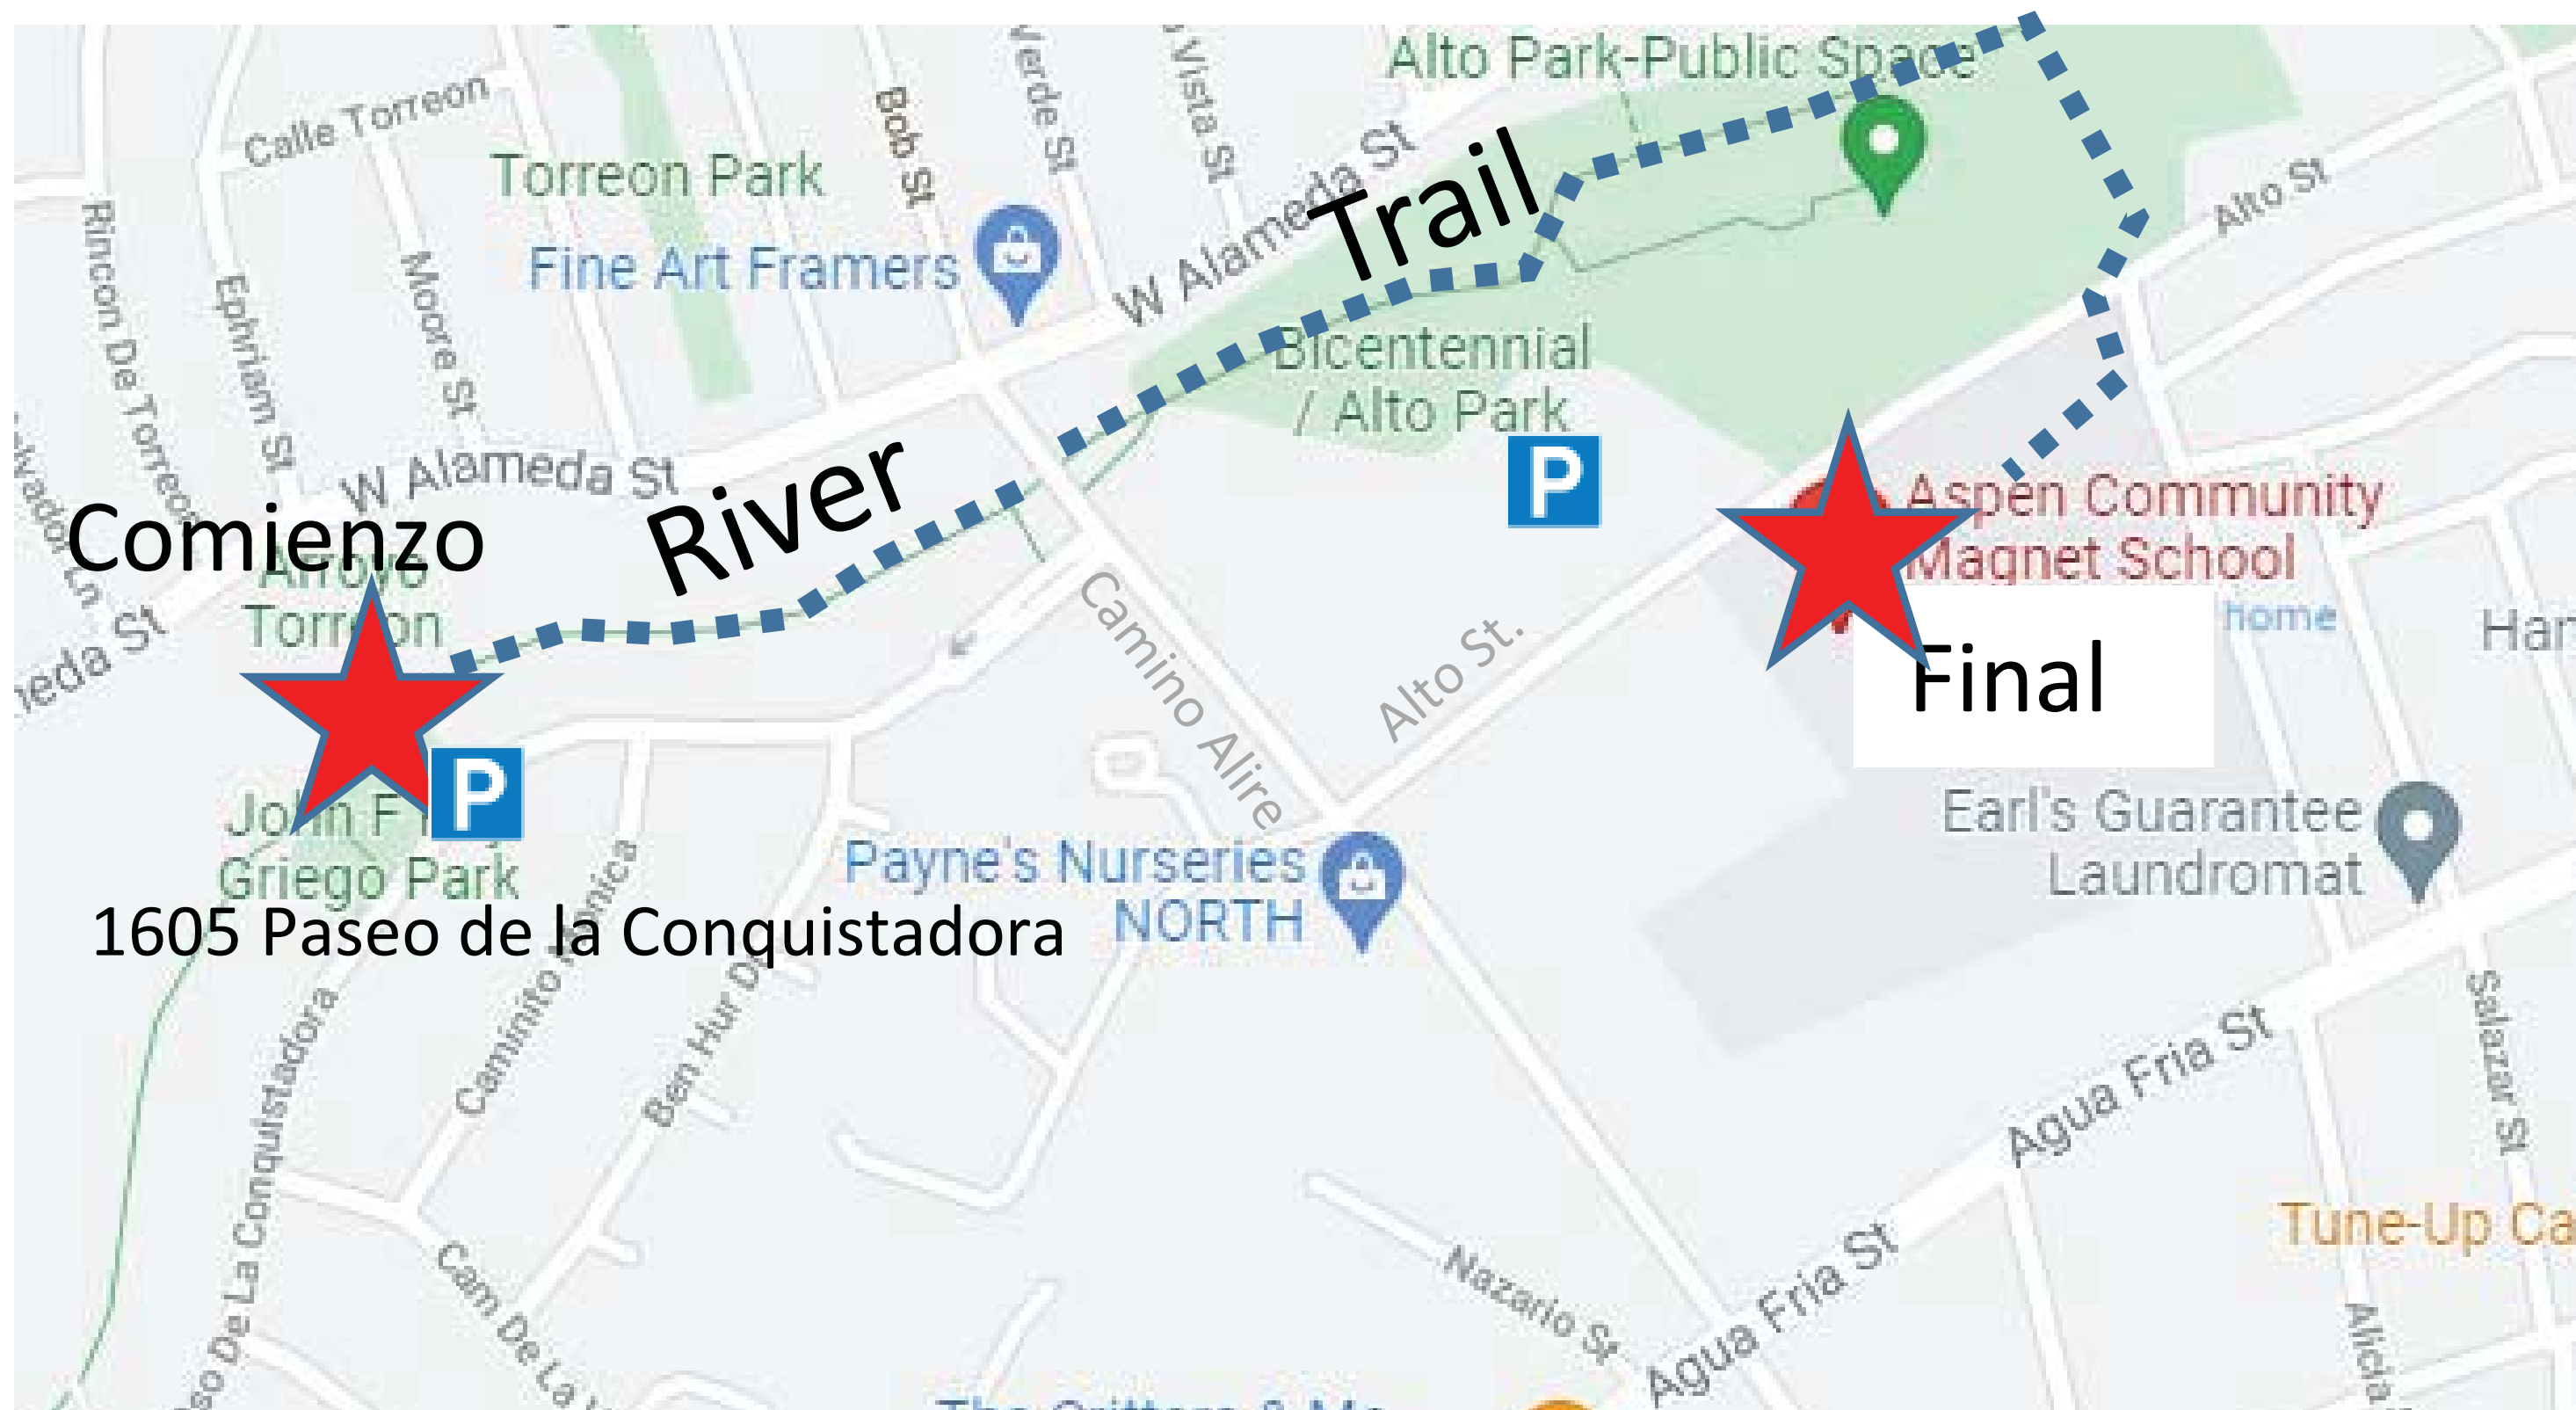

National Walk & Roll to School Day

Thurs., Oct 13, 2022

Walk to Aspen Community School

Meet at Griego Park on the River Trail,
1605 Paseo de la Conquistadora
Meet at 7:30, Depart by 7:45 am
 $\frac{3}{4}$ -mile walk on the River Trail

¡Caminemos a Aspen Community School!

Nos juntamos en Griego Park en el Sendero del Río
1605 Paseo de la Conquistadora

Reunimos a 7:30 am, Salida a Aspen a 7:45 am

Caminata de ¾-milla en el Sendero del Río